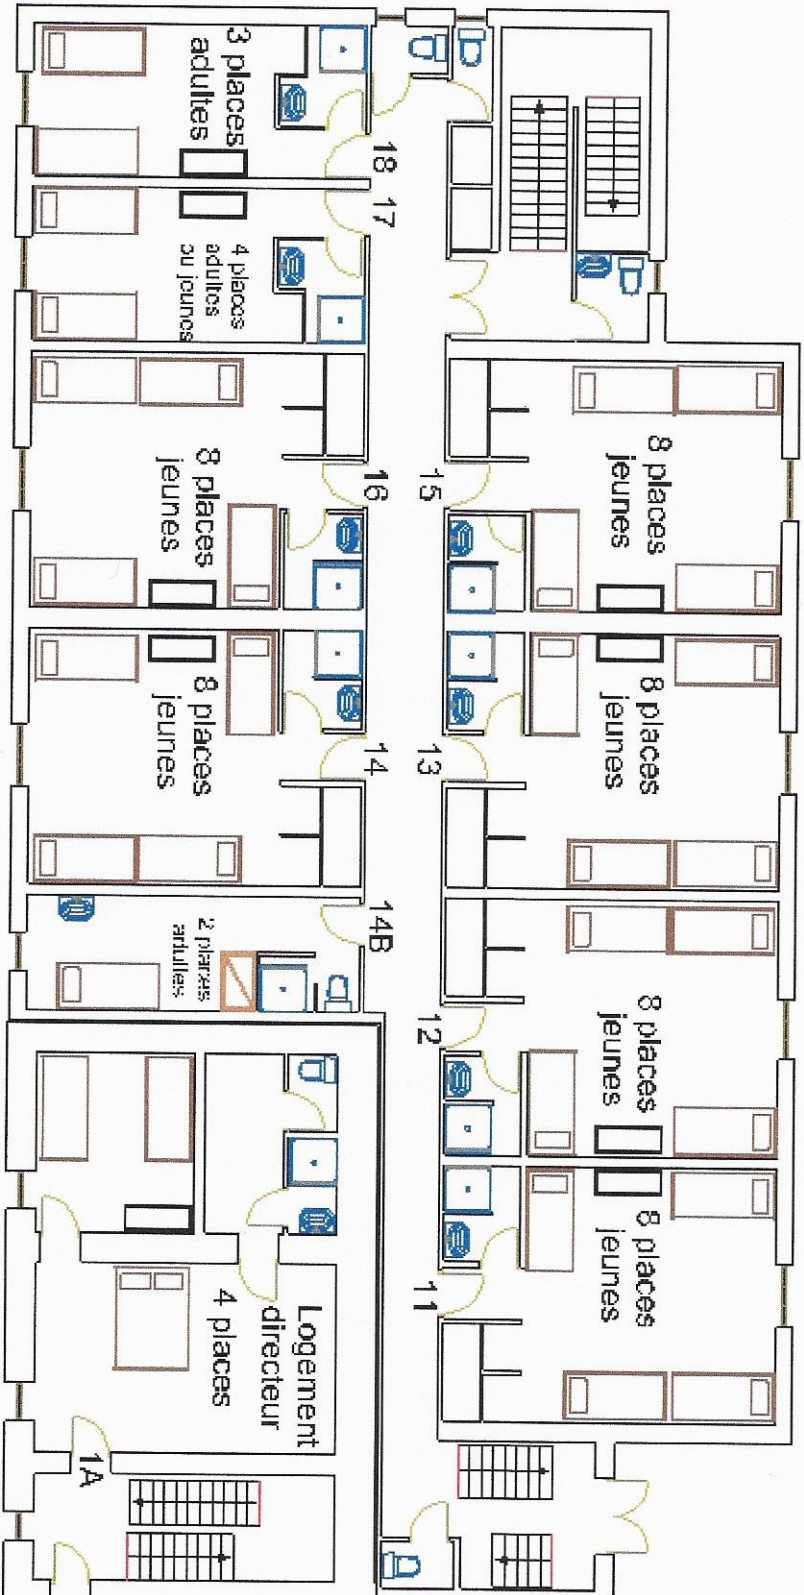

# Bâtiment A - RDC

# Bâtiment A - Niveau 2

52 jeunes  
5 adultes

# Bâtiment A - Personnel

12 places adultes

# Bâtiment A - Niveau 3 13 places adultes ou familles